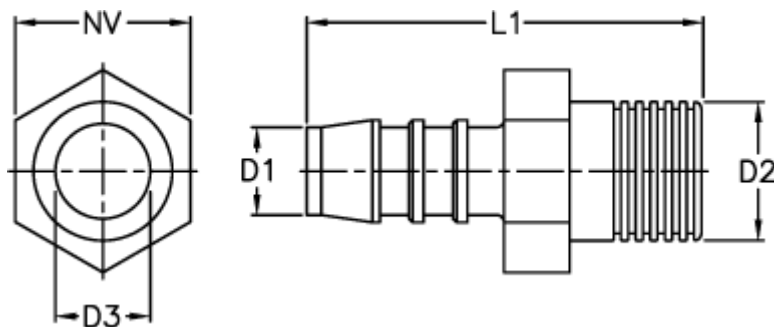

Varenummer: 027108918005

Beskrivelse: Norma slangestuds GES 5 / 1/4 NPT

Mål

D1 = 5

D2 = 1/4 NPT

D3 = 3.0

L1 = 39.0

NV = 14